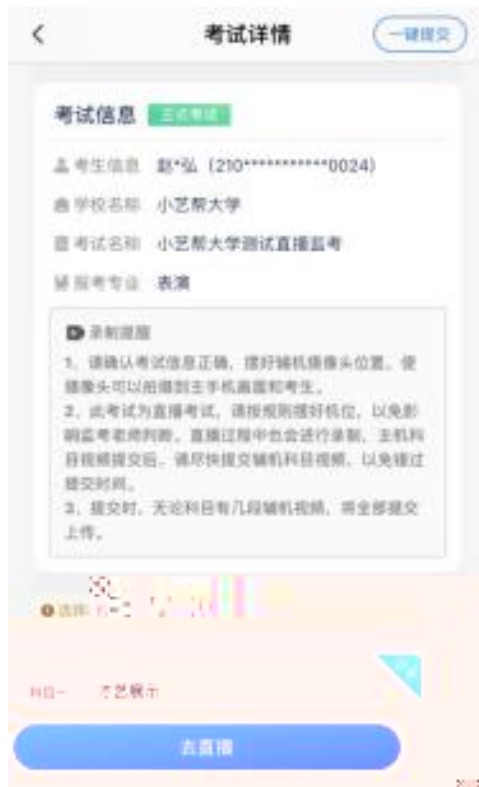

请先进入辅机位录制, 才能进行各科目录制

[正式考试] 查看小艺助手二维码

扫码进入考试

9:41

扫描二维码

扫描无法识别, 请点击此处

考试信息

正式考试