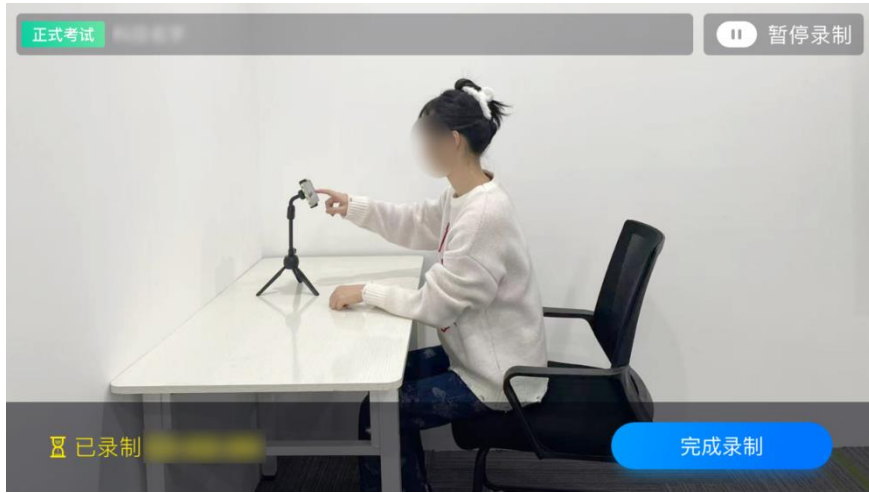

请先进入辅机位录制, 才能进行各科目录制

[正式考试] 查看小艺助手二维码

扫码进入考试

9:41

扫描二维码

扫描无法识别, 请点击此处

考试信息

正式考试

考生信息
学校名称

报考专业

录制提醒

- 1. 请确认考试信息正确，摆好手机摄像头位置，将摄像头对准准考证。
- 2. 开始录制后，视频无法修改和删除，请注意仪态，每个科目的主机位提交后，请及时提交相应的副机位视频，以免错过提交时间。
- 3. 提交时，无论科目有几屏副机视频，将全部提交上传。

选择与主机位对应的科目进入录制

科目: 文化素养基础测试

录制视频

总录制时长