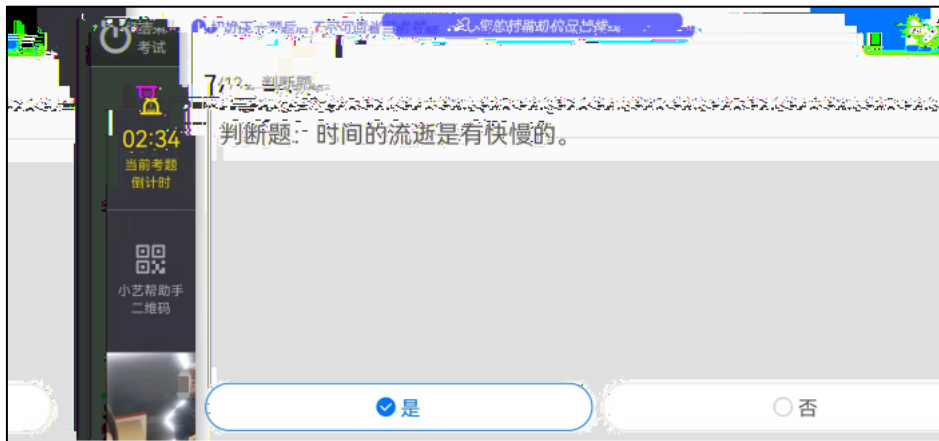

主机位 [小艺帮APP]

辅机位 [小艺帮手APP]

在线考试 报名记录 [上传任务](#)

❗ 您未通过人脸验证，请申请人工审核 >

小艺帮学堂
体验考试开放日（11月16日模拟，11月17日开考）

表演
🕒 2021.11.17 09:00 - 2021.11.17 20:00 [在线录制](#)

2021.11.17 09:00正式考试开放

结束考试 12/12 主观题 您的辅助机位已掉线

02:52 当前考题 倒计时

小艺助手 二维码

2. 考试内容：
静夜思（唐 李白）
床前明月光，疑是地上霜。
举头望明月，低头思故乡。

2、考试要求：
(1) 用这首诗书写一幅四尺对开作品；
(2) 书体不限，尽量用自己最熟悉的书体书写；
(3) 不能写错字或遗漏、颠倒等；

您的辅助机位已掉线

请将答题内容放于框内展示

完成拍照

请不要离开此页面，离开后无法再进入，考试
视频及答卷无法提交！