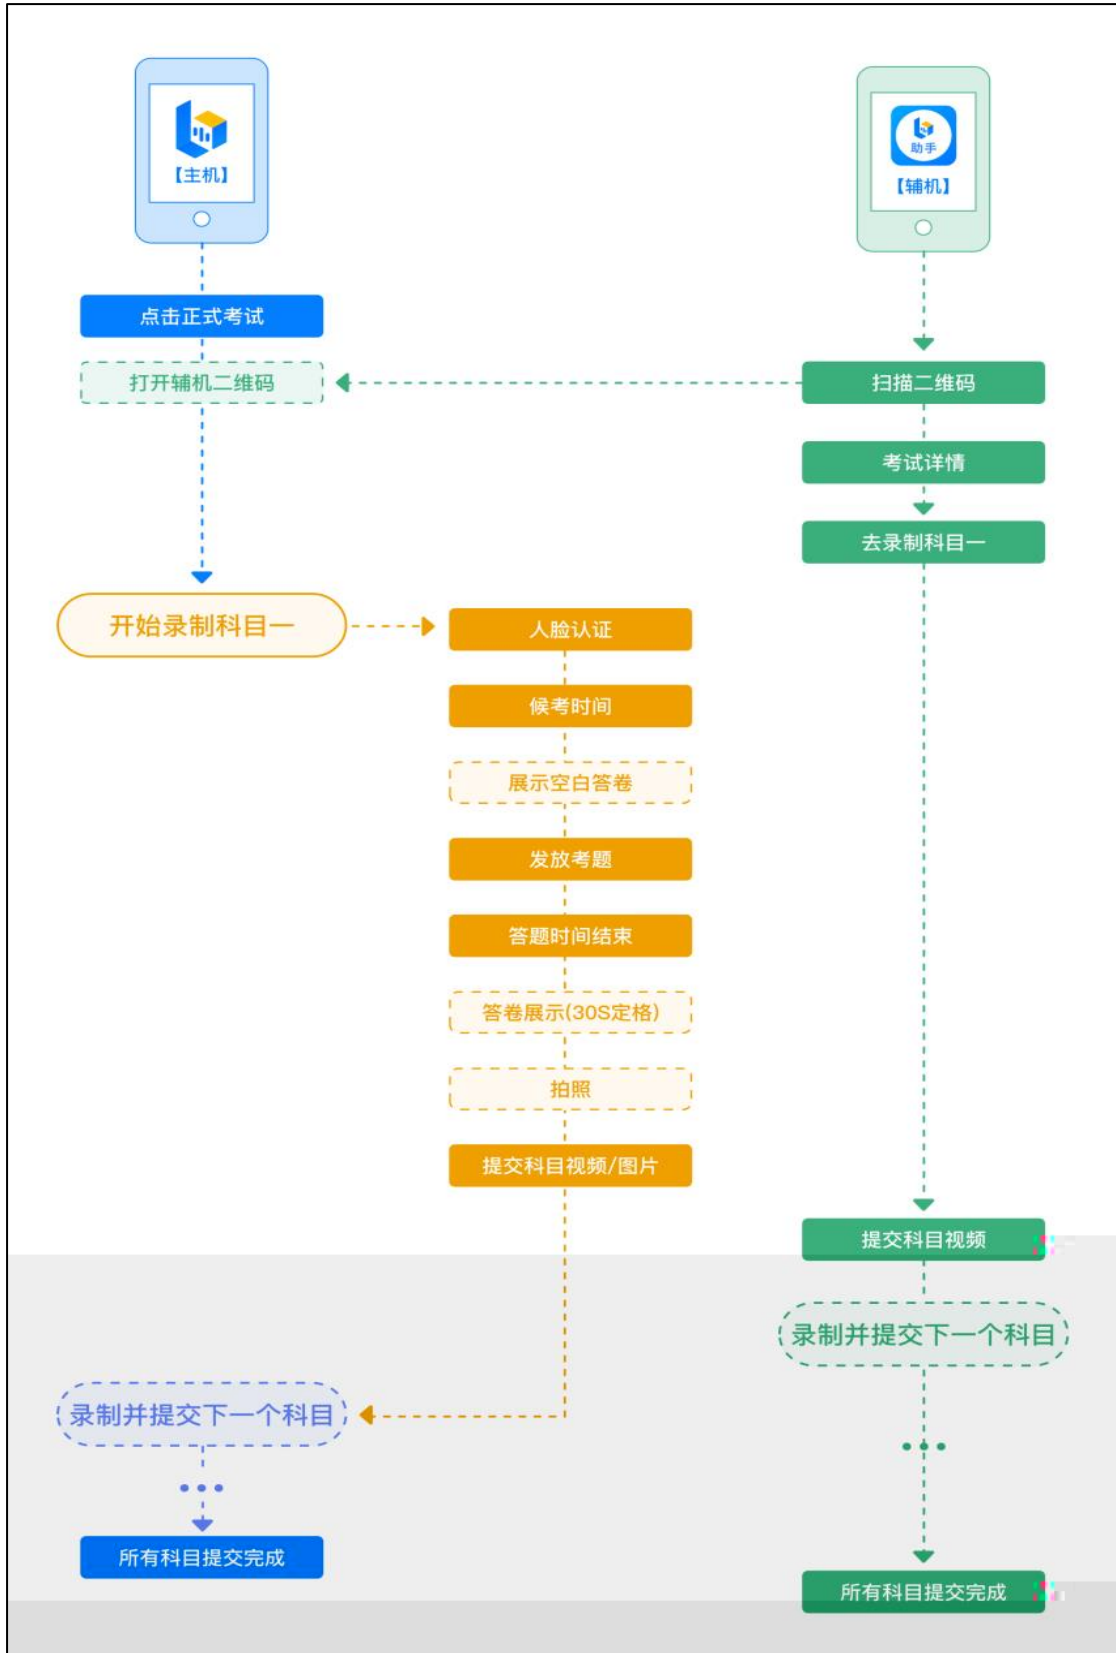

登录

考生身份认证

上传考生身份证

手动认证 >

身份证（人像面）

身份证（非人像面）

2022 3 27 8:40

机位摆放示意图

高度 80~90cm

高度 35~40cm

右端与人距离 35~40cm

注意

1. 【辅机位A方位】和【辅机位B方位】任选其一即可。
2. 优先按照桌子左右两侧任选一侧靠墙摆设，如无合适空间也可两侧均不靠墙。

主机位取景画面

与人距离 110~120cm

与人距离 90~100cm