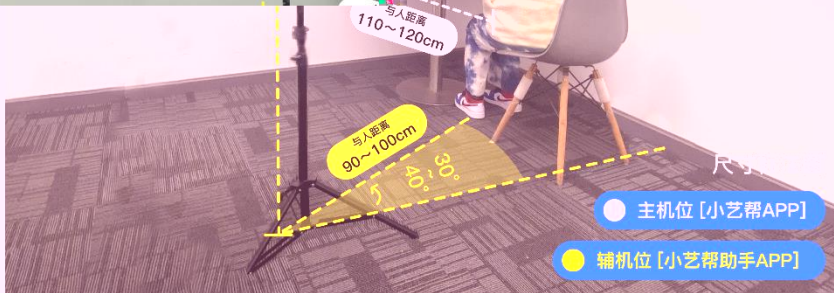

登录

考生身份认证

上传考生身份证

手动认证 >

身份证（人像面）

身份证（非人像面）

2022 3 27 8:40

机位摆放示意图

高度 80~90cm

高度 35~40cm

右端与人距离 35~40cm

注意

1. 【辅机位A方位】和【辅机位B方位】任选其一即可。
2. 优先按照桌子左右两侧任选一侧靠墙摆设，如无合适空间也可两侧均不靠墙。

主机位取景画面

与人距离 110~120cm

与人距离 90~100cm

主机位 [小艺帮APP]

辅机位 [小艺帮手APP]

在线考试 报名记录 [上传任务](#)

❗ 您未通过人脸验证，请申请人工审核 >

小艺帮学堂
体验考试开放日（11月16日模拟，11月17日开考）

表演
🕒 2021.11.17 09:00 - 2021.11.17 20:00 [在线录制](#)

2021.11.17 09:00正式考试开放

结束考试 12/12 主观题 您的辅助机位已掉线