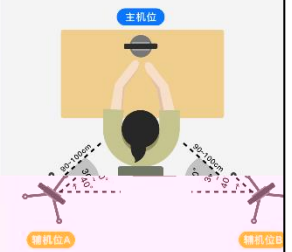

登录

考生身份认证

上传考生身份证

手动认证 >

身份证（人像面）

身份证（非人像面）

2022 3 27 8:40

机位摆放示意图

高度 80~90cm

高度 35~40cm

右端与人距离 35~40cm

注意

1. 【辅机位A方位】和【辅机位B方位】任选其一即可。
2. 优先按照桌子左右两侧任选一侧靠墙摆设，如无合适空间也可两侧均不靠墙。

主机位取景画面

与人距离 110~120cm

与人距离 90~100cm